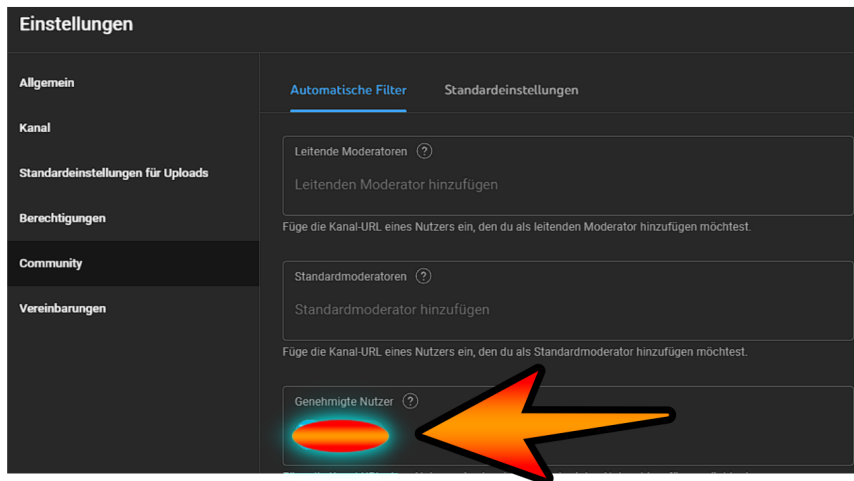

YouTube: Community ? Quicktipp!

Wenn du Stammzuschauer hast, deren Kommentare hin und wieder in "Zu Überprüfen" landen, dieses aber gegen nichts verstoßen, sondern sogar völlig harmlos sind, dann könnte folgende Einstellung vielleicht helfen.

Gehe ins YouTube-Studio ? "Einstellungen"

Für "Genehmigte Nutzer" gilt dann: "Füge die Kanal-URL eines Nutzers ein, den du als genehmigten Nutzer hinzufügen möchtest."

So gilt dann für betreffende Stammzuschauer: