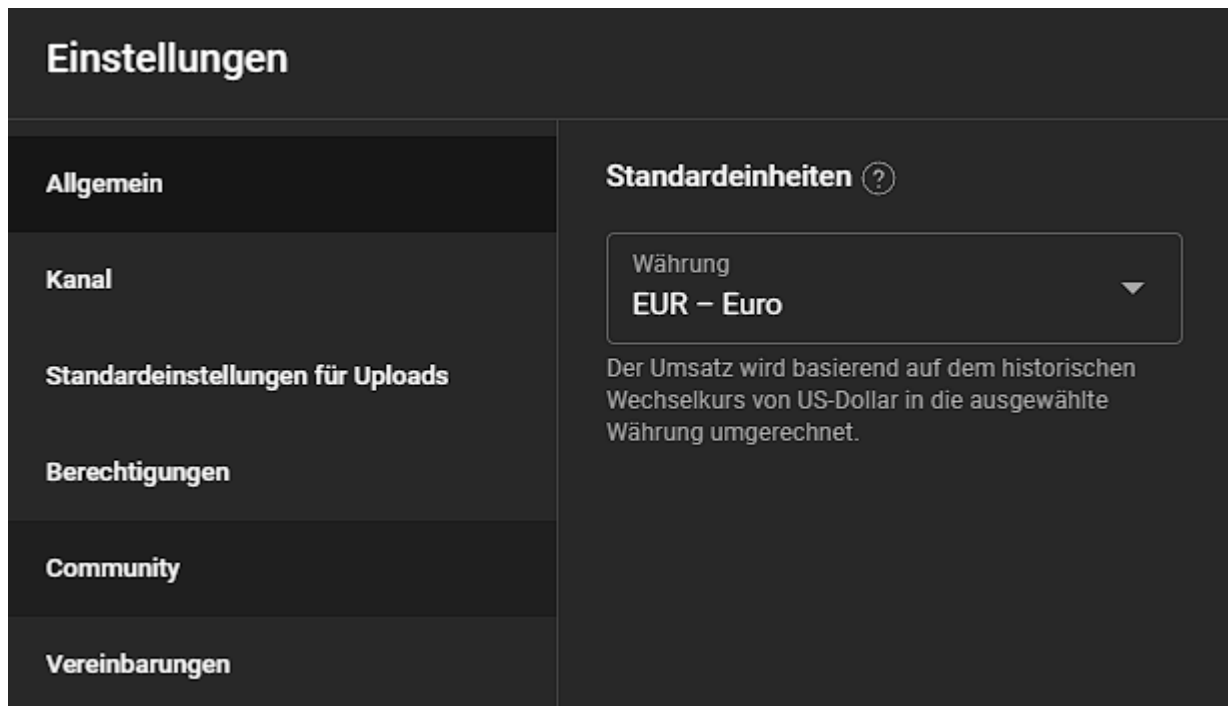

YouTube: Community ? Quicktipp!

Wenn du Stammzuschauer hast, deren Kommentare hin und wieder in "Zu Überprüfen" landen, dieses aber gegen nichts verstoßen, sondern sogar völlig harmlos sind, dann könnte folgende Einstellung vielleicht helfen.

Gehe ins YouTube-Studio ? "Einstellungen"

Für "Genehmigte Nutzer" gilt dann: "Füge die Kanal-URL eines Nutzers ein, den du als genehmigten Nutzer hinzufügen möchtest."

So gilt dann für betreffende Stammzuschauer: